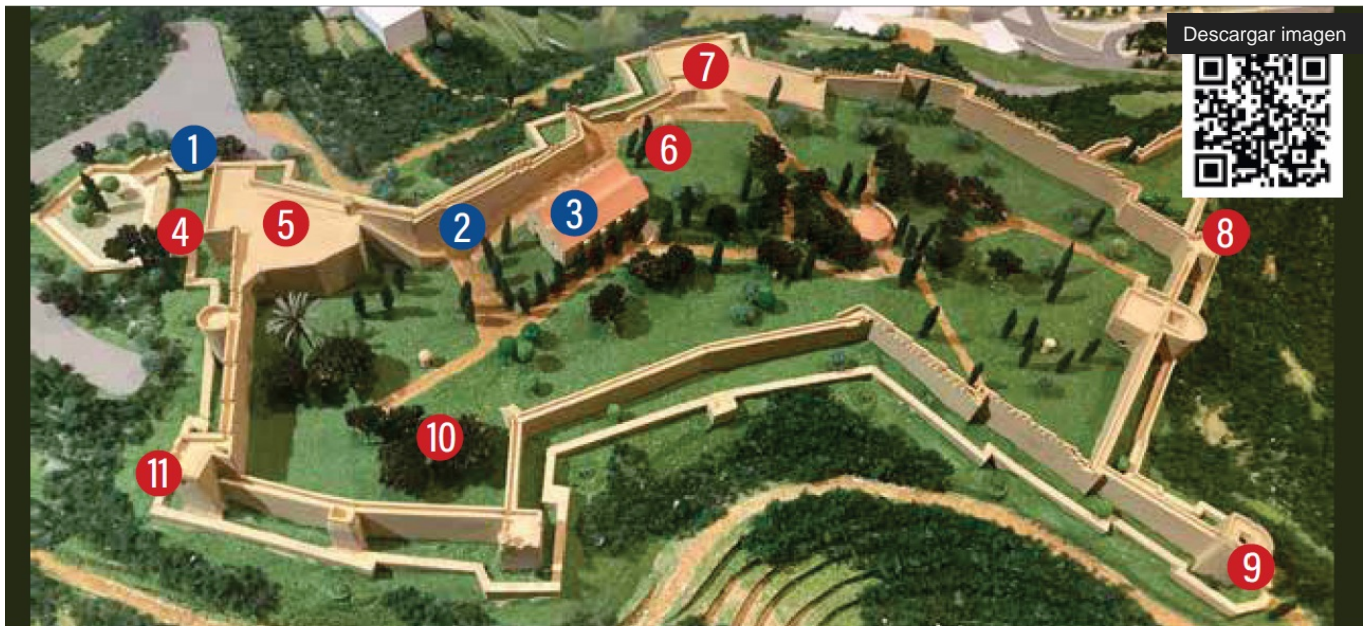

Enclave del Castillo de Gibralfaro

PLANO DEL CASTILLO DE GIBRALFARO

AUDIOGUÍA

1. Historia del Castillo de Gibralfaro
2. El Castillo de Gibralfaro
3. Centro de interpretación

OTRAS ZONAS DE INTERÉS

4. Acceso/salida
5. Torre mirador
6. Cafetería y aseos
7. Mirador de hornos de pan
8. Mirador Plaza de Armas
9. Torre blanca
10. Pozo Airón
11. Torre norte

Ciudad
de Málaga

Área de Cultura y
Patrimonio Histórico

GIBRALFARO CASTLE MAP

AUDIO GUIDE

1. Gibralfaro Castle history
2. Gibralfaro Castle
3. Interpretation centre

OTHER AREAS OF INTEREST

4. Access/ exit
5. Viewpoint tower
6. Café and toilets
7. Bread ovens viewpoint
8. Plaza de Armas viewpoint
9. White Tower
10. Airón Well
11. North Tower